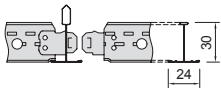

Item No.	Dimensions (mm)				Standard Colours		
	Length	Width	Height	Slot Centres	Global White	Silver RAL 9006	Black
 31 40 32 A	3600	24	43	100	•	•	•

XL² Peakform Cross Tees (Stab System, Override)

Cross Tees Slotted

 31 30 51 B	1200	24	38	300	•	•	•
-----------------------------------------------------------------------------------------------	------	----	----	-----	---	---	---

¹Slots at: 150, 500, 750, 1000, 1350mm