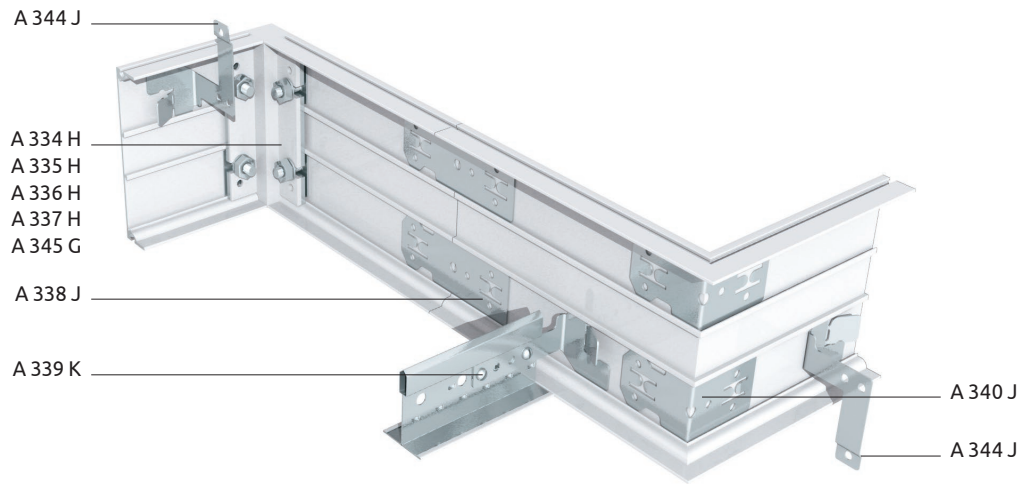

Dibujo Del Sistema