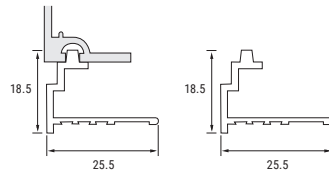

- Area de Aplicación: Todos los techos – Perímetros / Cambios de nivel / Elementos de iluminación

Características Técnicas

- Material: aluminio
- Acabado superficial: pintura en polvo de poliéster
- Color: Global White (blanco estándar)

Gama de Productos

Referencia	Descripción	Dimensiones (mm)		Colores Estándar
		Longitud	Altura	Blanco estándar
52 42 06 H	Gridline Aluminio Perfiles 50mm	3000	50	•
54 42 06 H	Gridline Aluminio Perfiles 100mm	3000	100	•
56 42 06 H	Gridline Aluminio Perfiles 150mm	3000	150	•
58 42 06 H	Gridline Aluminio Perfiles 200mm	3000	200	•
55 14 11 G	Gridline Integra Perfiles 112mm	3000	112	•
T 3213 H	Gridline Aluminio Perfiles para perímetro de cartón-yeso	3000	18.5	•