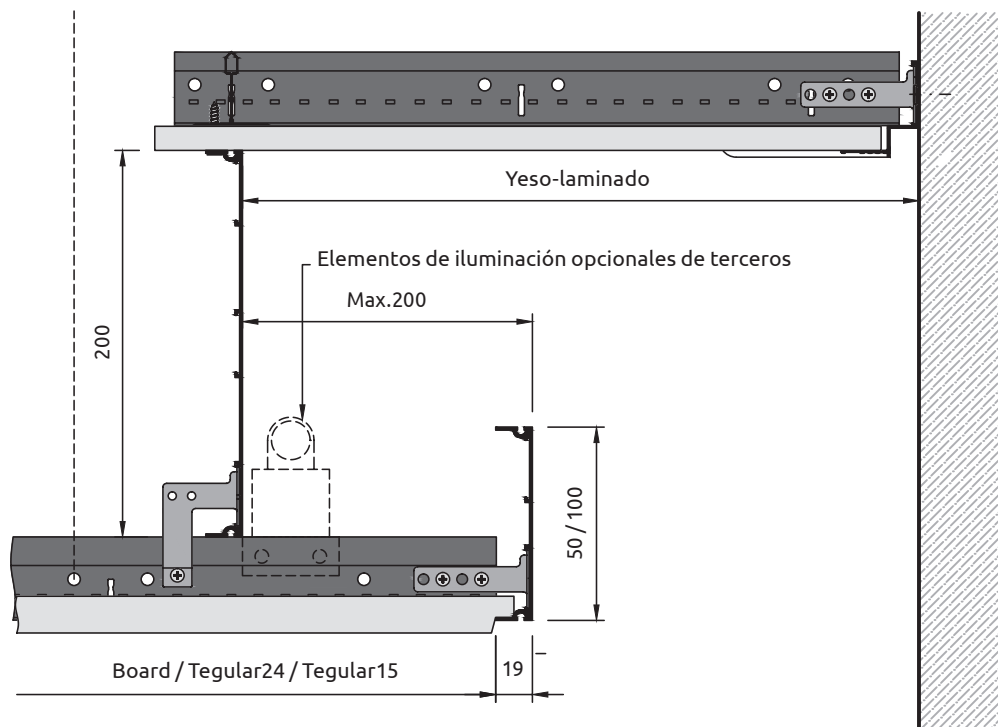

Acabado de iluminación Oculta

Reacción al Fuego

Euroclass A2-s1, d0
EN 13501-1

Otras Prestaciones y Características