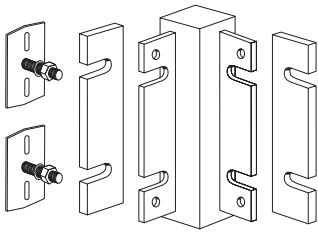

Accesorios

Referencia	Descripción	Colores Estándar
		Blanco estándar
A 334 H	Pieza de revestimiento Gridline Aluminio Perfiles 50mm	•
A 335 H	Pieza de revestimiento Gridline Aluminio Perfiles 100mm	•
A 336 H	Pieza de revestimiento Gridline Aluminio Perfiles 150mm	•
A 337 H	Pieza de revestimiento Gridline Aluminio Perfiles 200mm	•
A 345 H	Pieza de revestimiento Gridline Aluminio Perfiles 112mm	•
A 340 J	Clip de ángulo universal Gridline Aluminio	
A 338 J	Pieza de empalme universal Gridline Aluminio	
A 339 K	Clip de conexión univaler Gridline Aluminio	
A 344 J	Clip de suspensión universal Gridline Aluminio