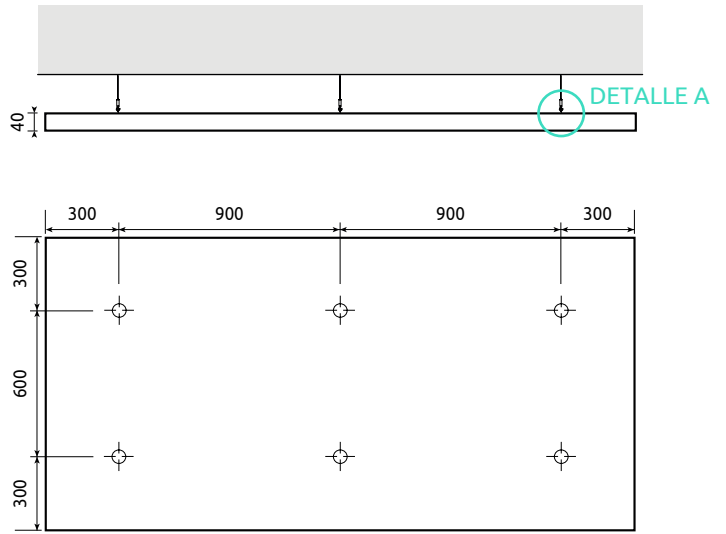

# 01 Canopies

Rectángulo Mediano | 1200 x 1800mm

Rectángulo Grande | 1200 x 2400mm

Cuadrado | 1200 x 1200mm

Círculo | Ø 1200mm