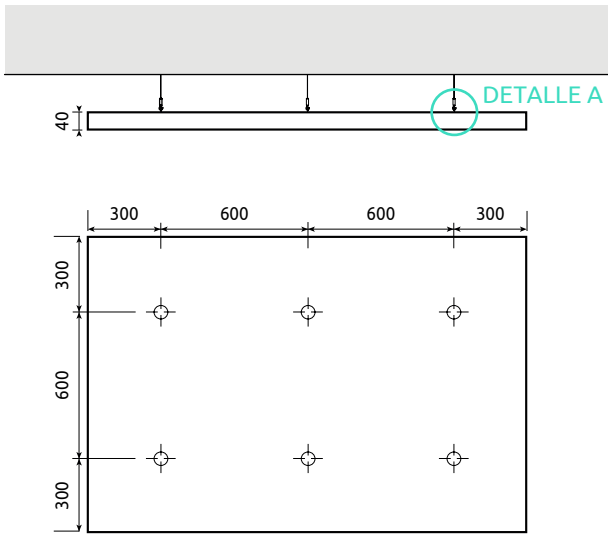

# 01 Canopies

Rectángulo Mediano | 1200 x 1800mm

Rectángulo Grande | 1200 x 2400mm

Cuadrado | 1200 x 1200mm

Círculo | Ø 1200mm