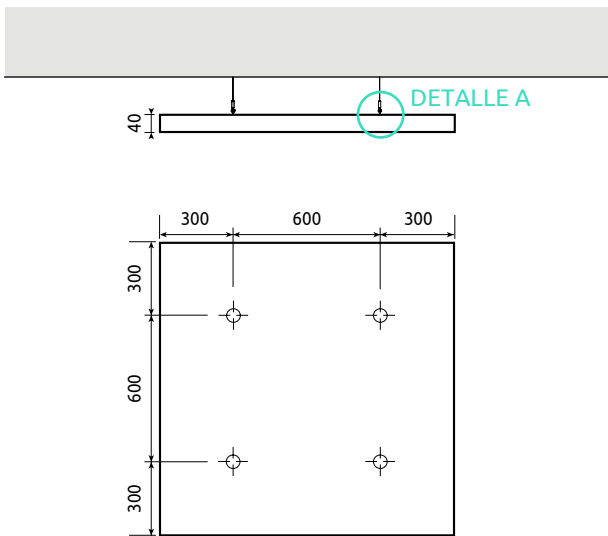

# 01 Canopies

Rectángulo Mediano | 1200 x 1800mm

Rectángulo Grande | 1200 x 2400mm

Cuadrado | 1200 x 1200mm

Círculo | Ø 1200mm