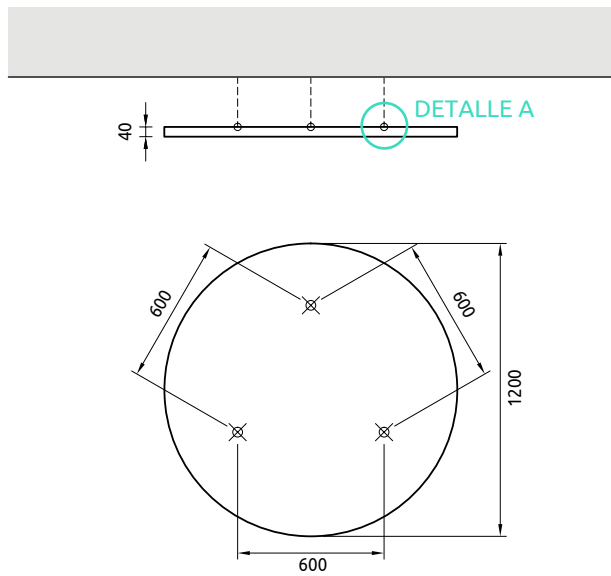

# 01 Canopies

Rectángulo Mediano | 1200 x 1800mm

Rectángulo Grande | 1200 x 2400mm

Cuadrado | 1200 x 1200mm

Círculo | Ø 1200mm