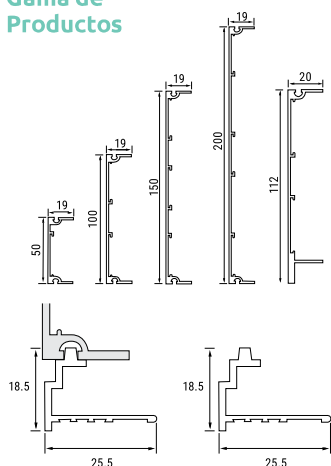

Características Técnicas

- ✔ Acabado superficial: pintura en polvo de poliéster
- ✔ Color: Global White (blanco estándar) / RAL 9010
- ✔ Otras colores disponibles bajo pedido

Gama de Productos

Referencia	Descripción	Dimensiones (mm)		Colores estándar	
		Longitud	Altura	Global White	Blanco RAL 9010
52 42 06 G	Axiom Perfiles 50mm	3000	50	•	•
54 42 06 G	Axiom Perfiles 100mm	3000	100	•	•
56 42 06 G	Axiom Perfiles 150mm	3000	150	•	•
58 42 06 G	Axiom Perfiles 200mm	3000	200	•	•
55 14 11 G	Axiom Vector Perfiles 112mm	3000	112	•	•
T 3213 H	Axiom Perfiles para perímetro de cartón-yeso	3000	18.5	•	•

Accesorios

Referencia	Descripción	Standard Colours	
		Global White	Blanco RAL 9010
A 334 G	Pieza de revestimiento Axiom Perfiles 50mm	•	•
A 335 G	Pieza de revestimiento Axiom Perfiles 100mm	•	•
A 336 G	Pieza de revestimiento Axiom Perfiles 150mm	•	•
A 337 G	Pieza de revestimiento Axiom Perfiles 200mm	•	•
A 345 G	Pieza de revestimiento Axiom Perfiles 112mm	•	
A 340 H	Clip de ángulo universal Axiom		
A 338 H	Pieza de empalme universal Axiom		
A 339 J	Clip de conexión universal Axiom		
A 344 H	Clip de suspensión universal Axiom		
A 7935	Clip de retención universal Axiom para placas metálicas cortadas a medida		