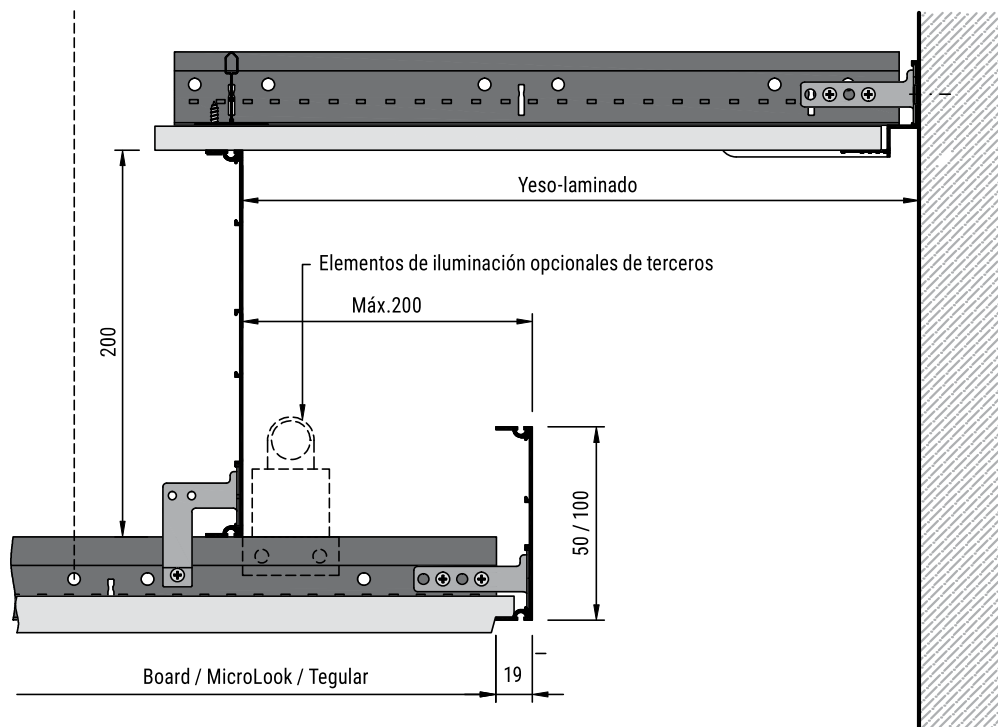

Acabado de Iluminación Oculta

Sostenibilidad

A+

EN 13964
E1

Reacción al Fuego

EEA Euroclass A2-s1, d0
EN 13501-1

Otras Prestaciones y Características

30 Años
Garantía
Del Sistema

Opciones Personalizadas

Dimensiones