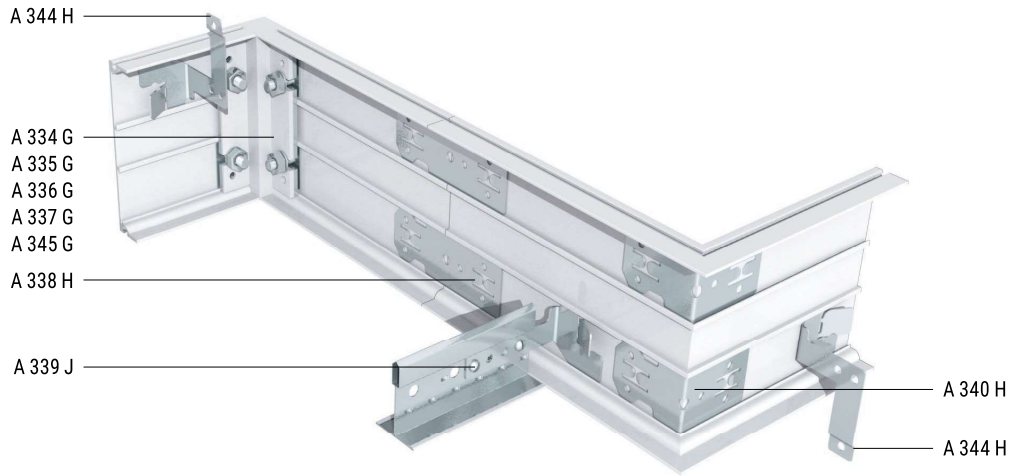

Dibujo Del Sistema