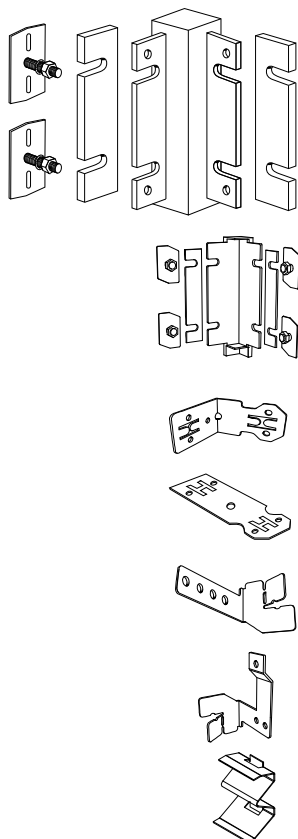

Perfiles Axiom

Secciones de aluminio extrusionado para el acabado perimetral, cambios de nivel y elementos de iluminación.

Propiedades Clave

- ✔ Disponible en cinco alturas diferentes con piezas de revestimiento Axiom y accesorios universales para una instalación fácil y segura
- ✔ Compatible con sistemas de perfilera para techos vistos de Zentia, incluidas las perfileras de diseño Silhouette e Interlude HRC
- ✔ Perímetros de yeso laminado para la perfecta integración de placas de techo Zentia completas con sistema de transición
- ✔ Listos para el montaje, con el consiguiente ahorro de tiempo en el enyesado, el lijado y la pintura
- ✔ Area de Aplicación: Todos los techos - Perímetros / Cambios de nivel / Elementos de iluminación

Características Técnicas

- ✔ Acabado superficial: pintura en polvo de poliéster
- ✔ Color: Global White (blanco estándar) / RAL 9010
- ✔ Otras colores disponibles bajo pedido

Gama de Productos

Referencia	Descripción	Dimensiones (mm)		Colores estándar	
		Longitud	Altura	Global White	Blanco RAL 9010
52 42 06 G	Axiom Perfiles 50mm	3000	50	•	•
54 42 06 G	Axiom Perfiles 100mm	3000	100	•	•
56 42 06 G	Axiom Perfiles 150mm	3000	150	•	•
58 42 06 G	Axiom Perfiles 200mm	3000	200	•	•
55 14 11 G	Axiom Vector Perfiles 112mm	3000	112	•	•
T 3213 H	Axiom Perfiles para perímetro de cartón-yeso	3000	18.5	•	•

Accesorios

Referencia	Descripción	Standard Colours	
		Global White	Blanco RAL 9010
A 334 G	Pieza de revestimiento Axiom Perfiles 50mm	•	•
A 335 G	Pieza de revestimiento Axiom Perfiles 100mm	•	•
A 336 G	Pieza de revestimiento Axiom Perfiles 150mm	•	•
A 337 G	Pieza de revestimiento Axiom Perfiles 200mm	•	•
A 345 G	Pieza de revestimiento Axiom Perfiles 112mm	•	
A 340 H	Clip de ángulo universal Axiom		
A 338 H	Pieza de empalme universal Axiom		
A 339 J	Clip de conexión universal Axiom		
A 344 H	Clip de suspensión universal Axiom		
A 7935	Clip de retención universal Axiom para placas metálicas cortadas a medida		