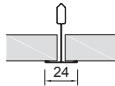

Detalle de Borde Board

Espesor (mm)	17
Módulos (mm)	1200 x 1200 x1200 BPTT2802M
Sistemas de Suspensión	Gridline 24 Butt Cut / Joggled Prelude 24 Sixty ²

Sostenibilidad					
	80		A+	EN 13964 / E1	

Acústica				Resultados basados en mosaicos blancos globales								
	EN ISO 354 Y EN ISO 11654	EN ISO 10848-2 Y EN ISO 717-1	EN ISO 140-3 Y EN ISO 717-1									
	α_w	D_{nfw}	R_w	Class	NRC	125	250	500	1000	2000	4000	
Triangle	0.65(H)	37 dB	20 dB	C	0.65	0.55	0.50	0.55	0.75	0.85	0.85	